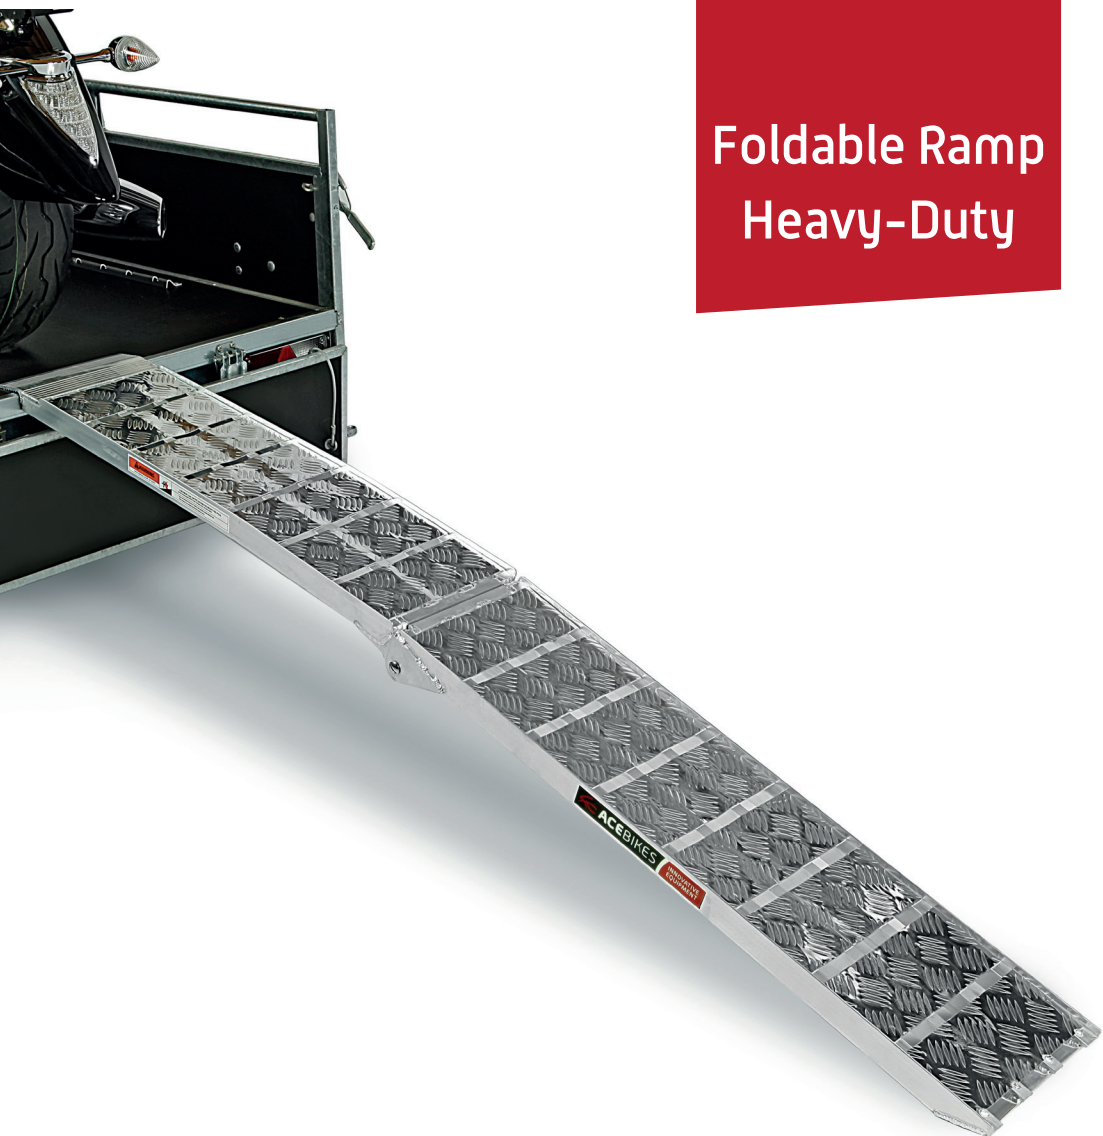

Foldable Ramp Heavy-Duty

Pour plus d'information, visitez www.acebikes.com

Foldable Ramp Heavy-Duty

Informations sur l'article

N° de modèle:

C680

Description du modèle:

Rampe pliante - Charge lourde

Couleur:

Aluminium

Accessoires:

Sangle de sécurité

Capacité

Charge portante max:

680 kg

Caractéristiques techniques

Matériau:

Aluminium

Poids net:

11,9 kg

Longueur du produit plié:

117,5 cm

Longueur du produit déplié:

225 cm

Largeur du produit:

28 cm

- ✓ Adapté à toutes les motos jusqu'à un poids de 680 kg
- ✓ Matériaux solides
- ✓ Poids léger
- ✓ Plaque diamantée pour une adhérence supplémentaire
- ✓ Avec une sangle de serrage pour sécuriser la rampe de chargement pendant l'utilisation